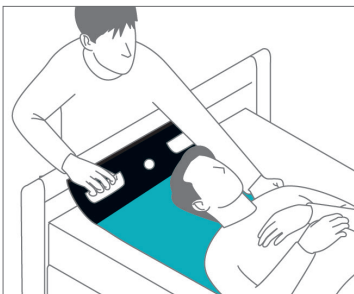

# Alpha Rollboard Vision

De Rollboard Vision is bijzonder geschikt voor zachte, pijnloze en wrijvingsarme zijwaartse transfers van liggende mensen met beperkte mobiliteit en zwaarlijvige personen. Met name hobbels of spleten, die ontstaan wanneer twee steunvlakken naast elkaar worden geplaatst, kunnen worden overbrugd. De transfer van liggende personen kan worden ondersteund in noodsituaties, om beweging van de cliënt te minimaliseren wanneer een diagnose nog niet beschikbaar is.

De Alpha Rollboard Vision maakt indruk met zijn uitstekende bedieningsgemak en compromisloze veiligheid tijdens transfer en verzorging, dankzij de unieke combinatie van hygiënische eigenschappen, kwaliteit, vorm en functie. De Alpha Rollboard Vision combineert grootte en waarde in zijn vermogen om de gemiddelde grootte en het gewicht van cliënten aan te kunnen. Het Rollboard vereist een hoes voor gebruik, bijvoorbeeld de textiel hoes, maar we raden aan om al onze hoezen en folies aan dit product toe te voegen.