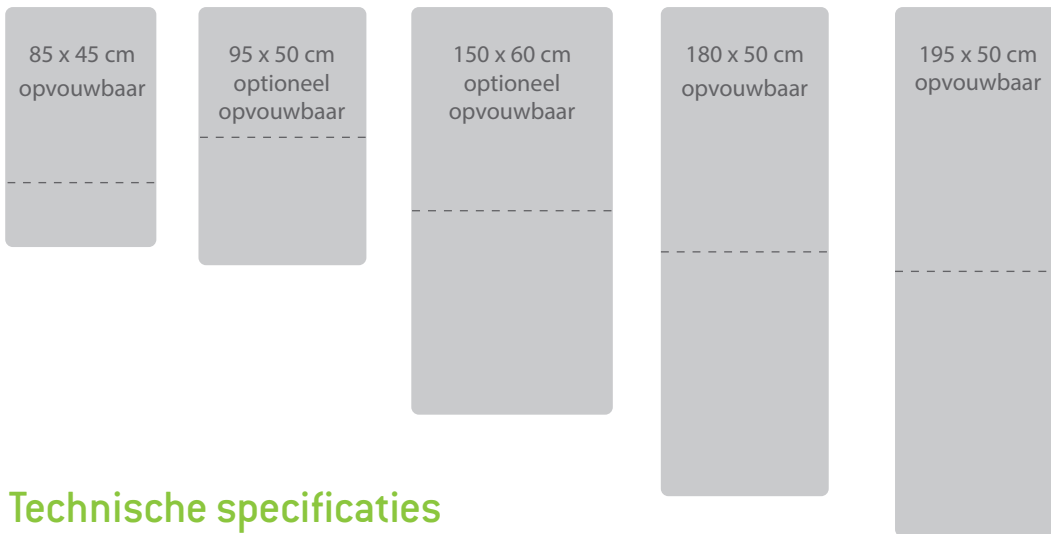

Alle Rollboards zijn getest en goedgekeurd voor gebruik in röntgen- en MRI-scans.

  
**PETERMANN**  
part of the Human Care Group

Deze producten worden gedistribueerd  
door Human Care AB voor  
Petermann GmbH.

# Verschillende maten van Alpha Rollboard Vision

----- waar het rollboard opvouwt

### Rollboard (zonder Textile Cover)

	Meting
Alpha Rollboard Vision XS, dubbele foldable	85 x 45 cm / 33,5 x 17,7"
Alpha Rollboard Vision S, opvouwbaar	85 x 45 cm / 33,5 x 17,7"
Alpha Rollboard Vision M, opvouwbaar	95 x 50 cm / 37,4 x 19,7"
Alpha Rollboard Vision M, niet opvouwbaar	95 x 50 cm / 37,4 x 19,7"
Alpha Rollboard Vision foldable (Breed)	150 x 60 cm / 59 x 23,6"
Alpha Rollboard Vision (Breed)	150 x 60 cm / 59 x 23,6"
Alpha Rollboard Vision L, opvouwbaar	180 x 50 cm / 70,9 x 19,7"
Alpha Rollboard Vision XL, opvouwbaar	195 x 50 cm / 76,7 x 19,7"
Alpha Rollboard Vision L, met geïntegreerde klussen	180 x 65 cm / 70,9 x 25,6"