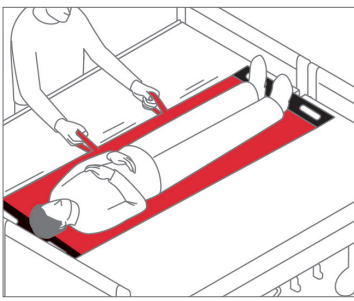

# Alpha Rollboard Vision

De Rollboard Vision is bijzonder geschikt voor zachte, pijnloze en wrijvingsarme zijwaartse transfers van liggende mensen met beperkte mobiliteit en zwaarlijvige personen. Met name hobbels of spleten, die ontstaan wanneer twee steunvlakken naast elkaar worden geplaatst, kunnen worden overbrugd. De transfer van liggende personen kan worden ondersteund in noodsituaties, om beweging van de cliënt te minimaliseren wanneer een diagnose nog niet beschikbaar is.

De Alpha Rollboard Vision maakt indruk met zijn uitstekende bedieningsgemak en compromisloze veiligheid tijdens transfer en verzorging, dankzij de unieke combinatie van hygiënische eigenschappen, kwaliteit, vorm en functie. De Alpha Rollboard Vision combineert grootte en waarde in zijn vermogen om de gemiddelde grootte en het gewicht van cliënten aan te kunnen. Het Rollboard vereist een hoes voor gebruik, bijvoorbeeld de textiel hoes, maar we raden aan om al onze hoezen en folies aan dit product toe te voegen.