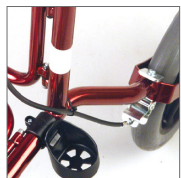

Flex-snoer dat de rollator beschermt tegen diefstal als er geen toezicht op wordt gehouden. Art. nr. 91092

Wandelstokhouder

Eenvoudig vervoeren van een wandelstok of paraplu. Art. nr. 10603

Eenhandige rem