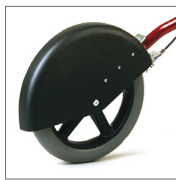

gelijkmatige verdeling van het gewicht en een stabiele grip. De Carl-Oskar kan ook worden uitgerust met een eenhandige rem, zodat een eindgebruiker de handfuncties aan de linker- of rechterkant kan bedienen.

Accessoires/Kenmerken

Dienblad

Handig om lichte voorwerpen op te zetten. Maximale belasting 2 kg. Art. nr. 10651

Spatscherm

Beschermt benen en kleding. Art. nr. 10608

Kruishandgreep

Kruishandgreep met meegeleverde eenhandige rem. Alleen voor Carl-Oskar 62. Art.nr. 70844