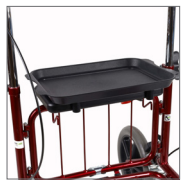

Accessoires/Kenmerken

Dienblad

Handig om lichte voorwerpen op te zetten. Maximale belasting 2 kg. Art. nr. 10651