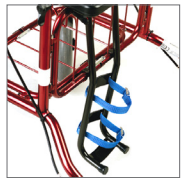

Flex-snoer dat de rollator beschermt tegen diefstal als er geen toezicht op wordt gehouden. Art. nr. 91092

Wandelstokhouder

Eenvoudig vervoeren van een wandelstok of paraplu. Art. nr. 10603

Eenhandige rem

Hiermee kan de gebruiker met één hand functies bedienen (links of rechts gemonteerd). Speciale bestelling item. Art. nr. 10652

Tassenset

Inclusief één kleine (5 kg) en één grote tas (10 kg). Art. nr. 91095 (voor 62 cm), 91096