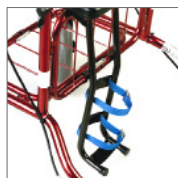

Zuurstoffeshouder
Houdt de zuurstoffles stevig op zijn plaats. Artikelnr. 10615